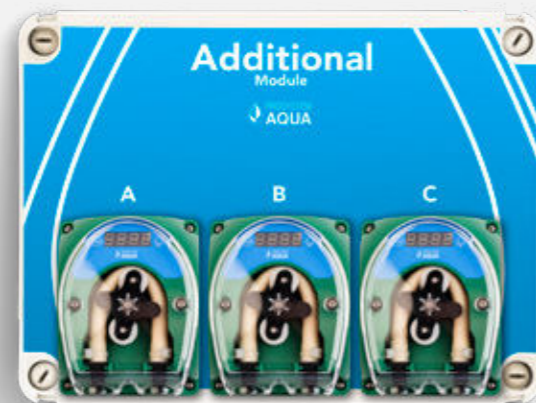

Блок насосів для дозування добрив

код:05002

код:05003

код:05004

Додаткові модулі. Ви можете збільшити потужність контролера, додавши модулі добрив у кількості 2,3,4, або стільки, скільки ви хочете адаптувати. Ця гнучкість дозволяє включати стільки модулів, скільки потрібно, підбираючи кількість добрив відповідно до ваших конкретних вимог.

Крім того, кожен насос має незалежне регулювання, що забезпечує точне пропорційне регулювання витрати.