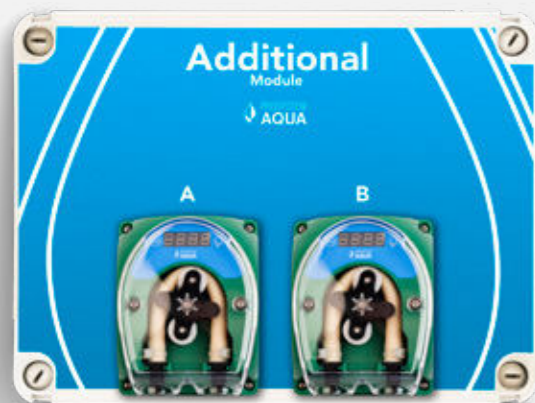

Блок насосів для дозування добрив

код:05002