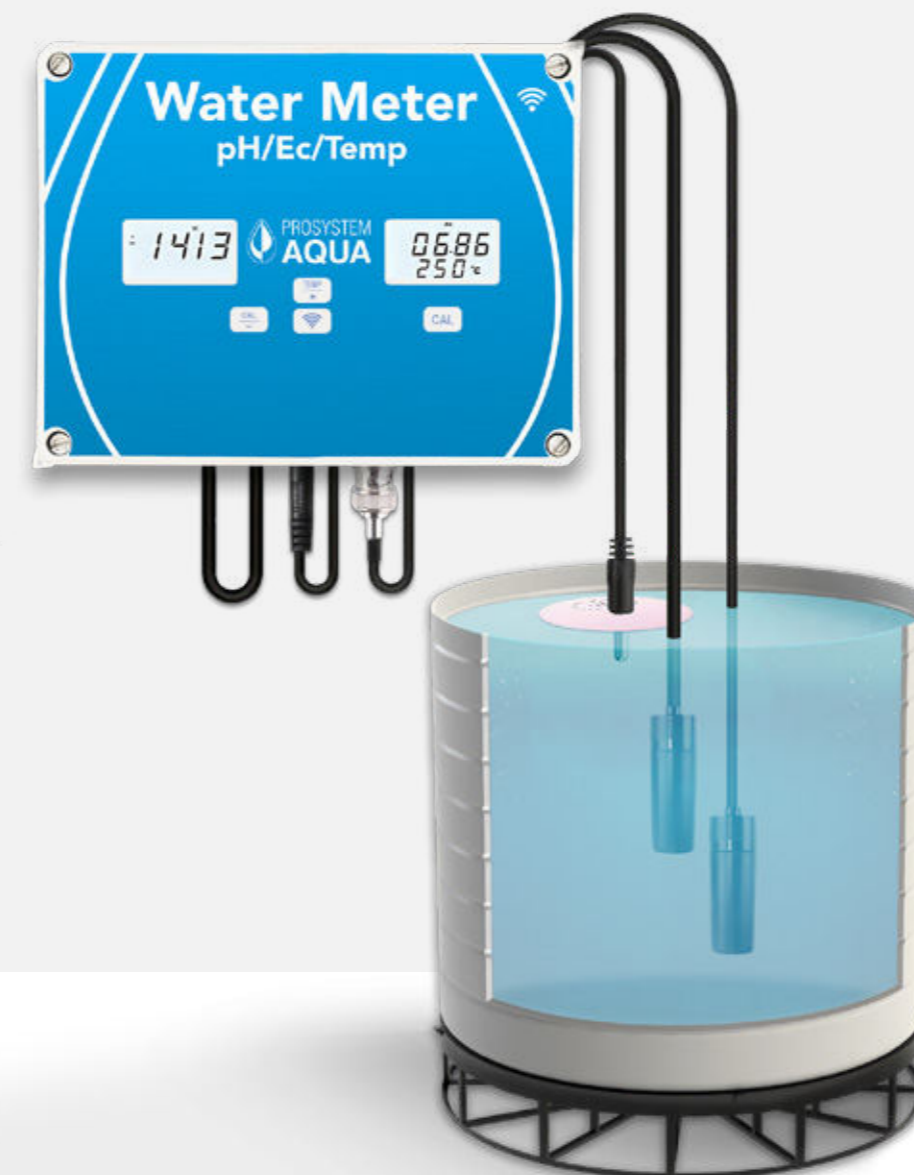

PAG 21

Автоматичний Гідропонна система

PAG 22

Додатковий Модуль

Wifi Connection Controllers

Цифровий лічильник води рН/Ес/темп.

Wi-Fi підключення

Wi-Fi
Підключення

мульти-
параметр
цифровий

рН/Ес
темп

Представляємо наш інноваційний **Багатопараметричний вимірювач якості води**, розроблений для забезпечення точного та зручного керування. З можливістю вимірювання для **рН, TDS, Ек, солоність, SG рівня, і темп.**, цей компактний та ефективний прилад забезпечує комплексну оцінку.

Оснащений вбудованим **Підключення WiFi**, наш лічильник дозволяє користувачам легко зберігати, завантажувати та ділитися записами про якість води з будь-якого місця та в будь-який час.

У лабораторіях, на промислових підприємствах чи в домашніх умовах цей багатоцільовий вимірювальний прилад спрощує керування даними. Його ергономічний дизайн і інтуїтивно зрозумілий дисплей забезпечують безпроблемну роботу користувача.

Використовуйте новітню технологію для покращення аналізу якості води. Відкрийте для себе зручність підключення Wi-Fi і універсальність нашого багатопараметричного вимірювача, важливого інструменту для тих, хто шукає досконалості в моніторингу води.